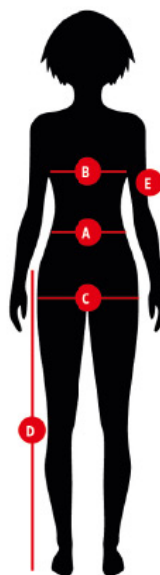

## GUIDE DES TAILLES

Vous cherchez le vêtement de travail adapté à votre morphologie ? Voici les correspondances de tailles des vêtements professionnels Homme et Femme. Du S au 5XL, et du 36 au 64, selon les modèles, retrouvez vos mensurations et choisissez votre tenue de travail.

### FRANCE/ESPAÑA (EN CM)

TAILLE	A	B	C	D	E	
	TOUR DE TAILLE	TOUR DE POITRINE	TOUR DE BASSIN	HAUTEUR BAS	HAUTEUR HAUT	
S	34/36	68/72	84/88	85/89	106,5	64
M	38/40	76/80	94/96	93/97	107,5	65
L	42/44	84/88	100/104	101/105	108,5	66
XL	46/48	92/96	108/112	109/112	109,5	67
2XL	50/52	100/104	116/120	115/118	110,5	68
3XL	54/56	108/112	124/128	121/124	111,5	69
4XL	58/60	116/120	132/136	127/130	112	69
5XL	62/64	124/128	140/144	133/137	112	69

### FRANCE/ESPAÑA (EN CM)

TAILLE	A	B	C	D	E	
	TOUR DE TAILLE	TOUR DE POITRINE	TOUR DE BASSIN	HAUTEUR BAS	HAUTEUR HAUT	
S	34/36	66	80	90	102	62
M	38/40	70/74	84/88	94/98	102,5/103	63/64
L	42/44	78/82	92/96	102/106	103,5/104	64,5/65
XL	46/48	86/92	100/104	110/114	104,5/105	65,5/66
2XL	50/52	96/100	110/116	118/122	105,5	66,5/67

### UK (INCH)

SIZE	A	B	C	D	E	
	WAIST	CHEST	HIPS	BOTTOM HEIGHT	TOP HEIGHT	
S	26/28	26/28	33/35	34/35	42	25
M	30/31	30/31	37/38	37/38	42	25,5
L	33/35	33/35	39/41	40/41	43	26
XL	36/38	36/38	42/44	43/44	43	26
2XL	39/41	39/41	46/47	45/46	43,5	27
3XL	43/44	42/44	49/50	48/50	44	27
4XL	46/47	46/47	52/53	50/51	44	27
5XL	49/50	49/50	55/57	52/54	44	27