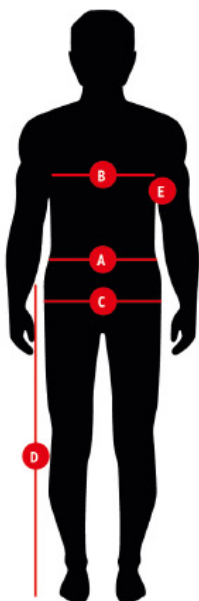

## GUIDE DES TAILLES

Vous cherchez le vêtement de travail adapté à votre morphologie ? Voici les correspondances de tailles des vêtements professionnels Homme et Femme. Du S au 5XL, et du 36 au 64, selon les modèles, retrouvez vos mensurations et choisissez votre tenue de travail.

### FRANCE/ESPAÑA (EN CM)

TAILLE	A	B	C	D	E	
	TOUR DE TAILLE	TOUR DE POITRINE	TOUR DE BASSIN	HAUTEUR BAS	HAUTEUR HAUT	
S	34/36	68/72	84/88	85/89	106,5	64
M	38/40	76/80	94/96	93/97	107,5	65
L	42/44	84/88	100/104	101/105	108,5	66
XL	46/48	92/96	108/112	109/112	109,5	67
2XL	50/52	100/104	116/120	115/118	110,5	68
3XL	54/56	108/112	124/128	121/124	111,5	69
4XL	58/60	116/120	132/136	127/130	112	69
5XL	62/64	124/128	140/144	133/137	112	69

### FRANCE/ESPAÑA (EN CM)

TAILLE	A	B	C	D	E	
	TOUR DE TAILLE	TOUR DE POITRINE	TOUR DE BASSIN	HAUTEUR BAS	HAUTEUR HAUT	
S	34/36	66	80	90	102	62
M	38/40	70/74	84/88	94/98	102,5/103	63/64
L	42/44	78/82	92/96	102/106	103,5/104	64,5/65
XL	46/48	86/92	100/104	110/114	104,5/105	65,5/66
2XL	50/52	96/100	110/116	118/122	105,5	66,5/67

### UK (INCH)

SIZE	A	B	C	D	E	
	WAIST	CHEST	HIPS	BOTTOM HEIGHT	TOP HEIGHT	
S	26/28	26/28	33/35	34/35	42	25
M	30/31	30/31	37/38	37/38	42	25,5
L	33/35	33/35	39/41	40/41	43	26
XL	36/38	36/38	42/44	43/44	43	26
2XL	39/41	39/41	46/47	45/46	43,5	27
3XL	43/44	42/44	49/50	48/50	44	27
4XL	46/47	46/47	52/53	50/51	44	27
5XL	49/50	49/50	55/57	52/54	44	27